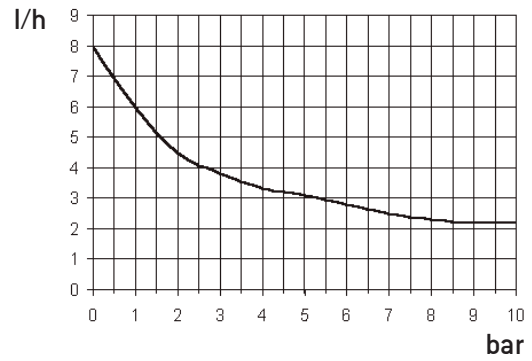

CARATTERISTICHE

- | | | | |
|--|---------------|------------------------------|--|
| - Alimentazione: | 230 VAC | - Box: | PP |
| - Numero di iniezioni al minuto: | 0 ÷ 150 | - Corpo pompa: | PVDF |
| - Max altezza tubo aspirazione: | 1,5 metri | - Diaframma: | PTFE |
| - Temperatura ambiente: | 10 °C ÷ 45 °C | - Sfere: | CE |
| - Temperatura liquido dosato: | 0 °C ÷ 50 °C | - Tubo aspirazione e spurgo: | PVC |
| - Classe di installazione: | II | - Tubo mandata: | PE |
| - Livello di inquinamento: | 2 | - O-ring: | FPM |
| - Rumore udibile: | 70,4 dbA | - Giunto iniezione: | PP, PVDF (biglia in ceramica, molla in HASTELLOY C276) |
| - Temperatura trasporto e imballaggio: | 10 °C ÷ 50 °C | - Sonda livello: | PVDF |
| - Grado di protezione: | IP65 | - Cavo sonda livello: | PE |
| | | - Filtro di fondo: | PVDF |

MODALITA' DI LAVORO

- Constant
- Divide
- Multiply

DATI TECNICI

	Portata l/h*	Pressione massima bar	cc per impulso*	Impulsi/ minuto	Portata l/h @ bar	Potenza assorbita Watt	Tubi mm	Peso lordo kg
10-2,2	2,2	10	0,24	0 ÷ 150	3 @ 5	16	4x6	2,2
05-05	5	5	0,56	0 ÷ 150	6 @ 3	16	4x6	2,2

*calcolati alla pressione massima

Scheda Tecnica

05 - 05

10 - 2,2

Variazione della portata massima in funzione della pressione dell'impianto da trattare

ACCESSORI

CORPO POMPA IN PVDF CON SPURGO MANUALE O AUTOMATICO