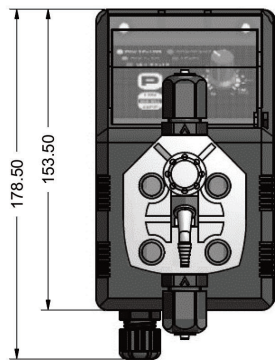

AQASOFT si riserva il diritto di apportare variazioni a quanto sopra senza darne esplicita menzione. Le foto ed i disegni in questo catalogo non sono impegnativi.