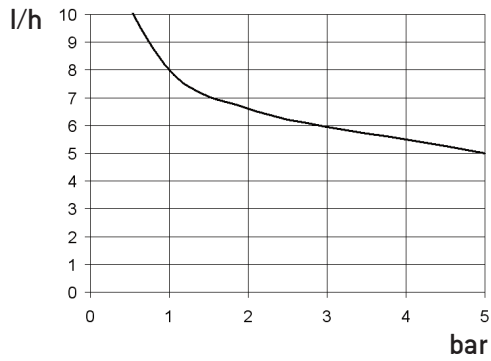

CARATTERISTICHE

- | | | | |
|--|---------------|------------------------------|--|
| - Alimentazione: | 230 VAC | - Box: | PP |
| - Numero di iniezioni al minuto: | 0 ÷ 150 | - Corpo pompa: | PVDF |
| - Max altezza tubo aspirazione: | 1,5 metri | - Diaframma: | PTFE |
| - Temperatura ambiente: | 10 °C ÷ 45 °C | - Sfere: | CE |
| - Temperatura liquido dosato: | 0 °C ÷ 50 °C | - Tubo aspirazione e spurgo: | PVC |
| - Classe di installazione: | II | - Tubo mandata: | PE |
| - Livello di inquinamento: | 2 | - O-ring: | FPM |
| - Rumore udibile: | 70,4 dbA | - Giunto iniezione: | PP, PVDF (biglia in ceramica, molla in HASTELLOY C276) |
| - Temperatura trasporto e imballaggio: | 10 °C ÷ 50 °C | - Sonda livello: | PVDF |
| - Grado di protezione: | IP65 | - Cavo sonda livello: | PE |
| | | - Filtro di fondo: | PVDF |

MODALITA' DI LAVORO

- Constant
- Divide
- Multiply

DATI TECNICI

	Portata l/h*	Pressione massima bar	cc per impulso*	Impulsi/ minuto	Portata l/h @ bar	Potenza assorbita Watt	Tubi mm	Peso lordo kg
10-2,2	2,2	10	0,24	0 ÷ 150	3 @ 5	16	4x6	2,2
05-05	5	5	0,56	0 ÷ 150	6 @ 3	16	4x6	2,2

*calcolati alla pressione massima

Scheda Tecnica

05 - 05

10 - 2,2

Variazione della portata massima in funzione della pressione dell'impianto da trattare

ACCESSORI

CORPO POMPA IN PVDF CON SPURGO MANUALE O AUTOMATICO