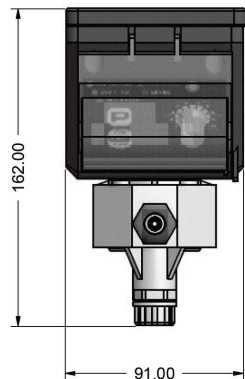

AQASOFT si riserva il diritto di apportare variazioni a quanto sopra senza darne esplicita menzione. Le foto ed i disegni in questo catalogo non sono impegnativi.