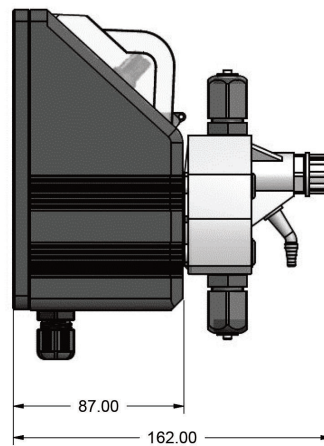

*calcolati alla pressione massima

Scheda Tecnica

05 - 05

10 - 2,2

Variazione della portata massima in funzione della pressione dell'impianto da trattare

ACCESSORI

CORPO POMPA IN PVDF CON SPURGO MANUALE O AUTOMATICO

KIT ASPIRAZIONE CON SONDA DI LIVELLO

VALVOLA D'INIEZIONE IN PVDF

LANCIA DI INIEZIONE IN PVDF CON VALVOLA A SFERA

AQASOFT si riserva il diritto di apportare variazioni a quanto sopra senza darne esplicita menzione. Le foto ed i disegni in questo catalogo non sono impegnativi.